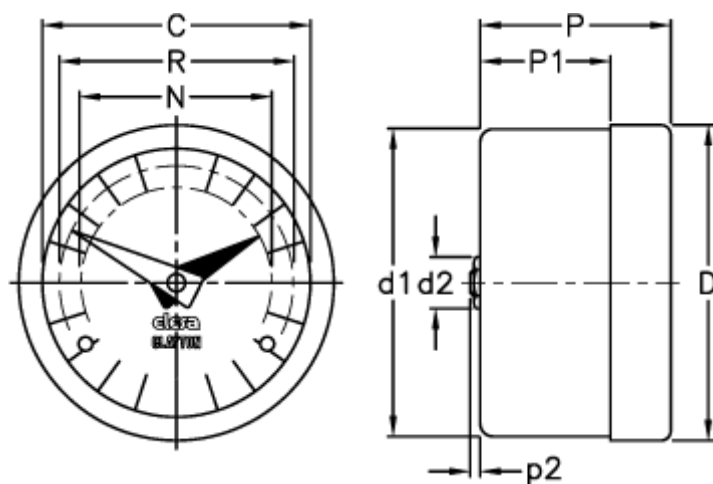

Varenummer: 2307020251
Beskrivelse: E+G Indikator
GA01-0072-D

Mål

C = 42

R = 37

D = 49.6

D1 = 48.3

d2 = 8

N = 30

P = 30

P1 = 20.5

p2 = 1.6